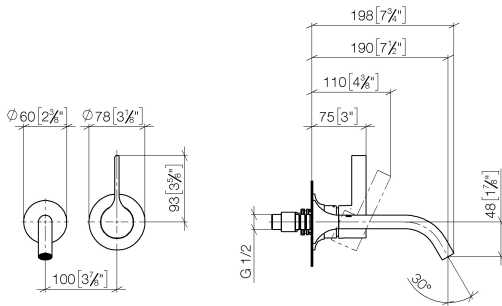

**VAIA Mitigeur monocommande de lavabo mural sans garniture d'écoulement -
Dark Chrome**

VAIA

36 860 809

- saillie 190 mm
- bec déverseur fixe
- jet circulaire enrichi en air
- diamètre de percement du bec 37 mm
- diamètre de percement mitigeur monocommande 57 mm
- rosace pour mitigeur monocommande Ø 78 mm
- rosace pour sortie Ø 60 mm
- débit maxi. 5,7 l/min
- sans plomb
- Ce produit contribue au respect des exigences des systèmes d'évaluation des bâtiments écologiques, par exemple LEED®, BREEAM®, DGNB

36 860 809
mm [inches]

Diagramme de débit

Diagramme de portée du jet

Certificats

DVGW_DW-
6512DN0435.

WRAS_2107018.

VAIA Mitigeur monocommande de lavabo mural sans garniture d'écoulement -
Dark Chrome

VAIA